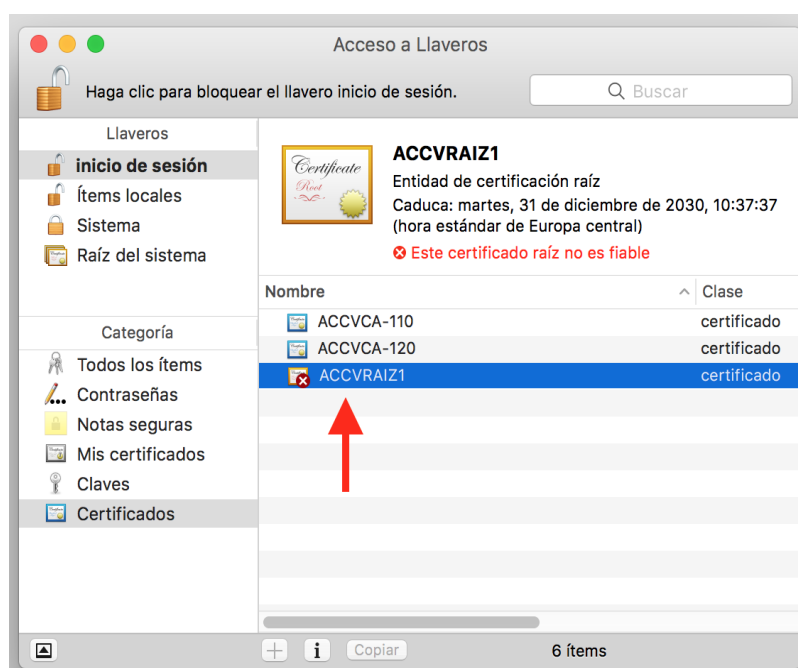

2. Haga clic sobre el enlace **Cert Autoridad Certificación Raíz: ACCV Raíz 1** para descargar este certificado a su equipo.

➔ Cert Autoridad Certificación Raíz: ACCV Raíz 1 (CRT 4KB) - Vigente hasta 31/12/2030

3. Concluida la descarga, dispondrá de un fichero denominado **ACCVRAIZ1.crt**. Haga doble clic sobre este fichero para registrar dicho certificado en su Sistema.
4. Repita esta operación para Certificado **ACCVCA-120** y Certificado **ACCVCA-110**.
5. Finalmente, abra la aplicación *Acceso a Llaveros*, escoja la categoría **Certificados** del llavero **inicio de sesión** y haga doble clic sobre el certificado **ACCVRAIZ1**.