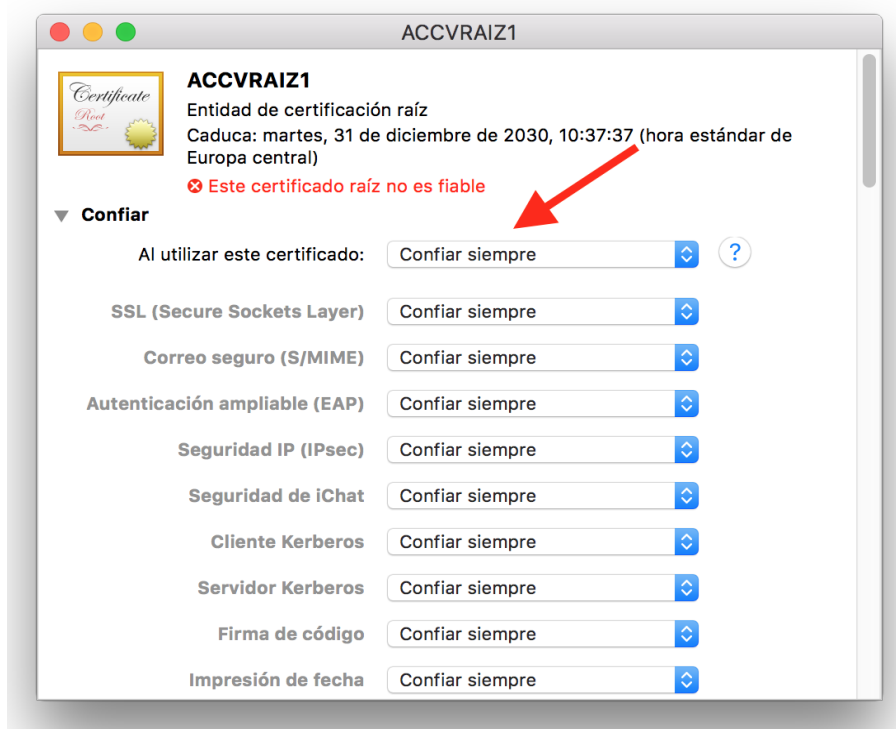

1. En la ventana del certificado despliegue **Confiar** y seleccione **Confiar siempre** en la opción **Al utilizar este certificado**.

1. Cierre la ventana del certificado y, si el sistema le solicita su **contraseña de usuario**, introdúzcala y pulse sobre el botón **Actualizar ajustes**.
2. Compruebe entonces que ha registrado correctamente los tres certificados anteriores y que ACCVRAIZ1 figura marcado como fiable para su cuenta. Mientras que ACCVCA-110 y ACCVCA-120 se indican como válidos.